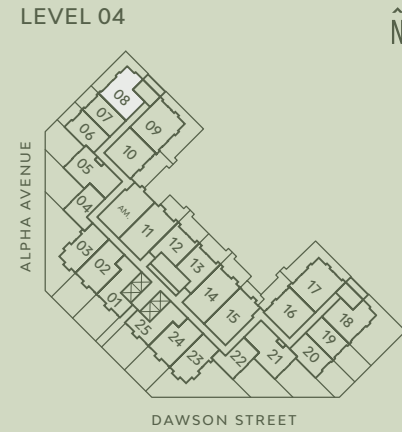

## 1 BEDROOM & DEN

Total Living 918 - 949 SF

Interior 638 - 648 SF

Exterior 280 - 301 SF

### LEVEL 04